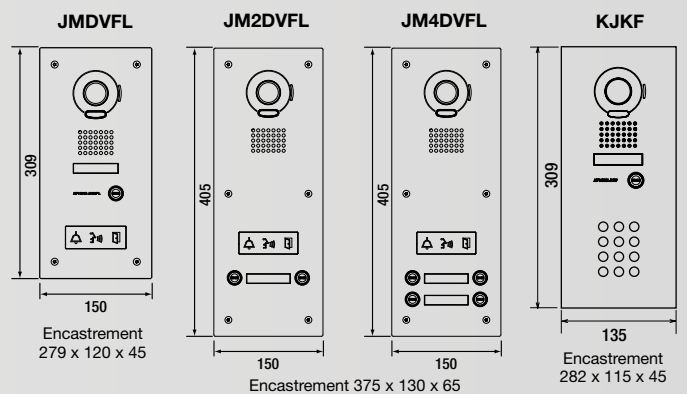

CRV43H2IRN
(110805)
Caméra dôme NTSC
à LED

CRV43H2IRP
(110804)
Caméra dôme PAL
à LED

Gamme JM

Principe de câblage

Les postes intérieurs peuvent être câblés en série (de poste à poste), en étoile (à partir du distributeur JM8Z) ou mixte (série + étoile).

M : moniteur Maître - S : moniteur Secondaire
PS : alimentation PS2420D

Distance totale entre tous les poste : **maxi 300 m**
en **CAT5e** ou **CAT6**

Type série

Vidéo protection

$\frac{1}{2}$ LYT1 8/10
- CAT5e ou CAT6

Type étoile

Type mixte : (étoile + série)

Dimensions (mm)

Tu savais qu'Aiphone possède une version mobile de son site web?

Absolument ! Je peux directement depuis mon smartphone, accéder au catalogue, aux contacts commerciaux.