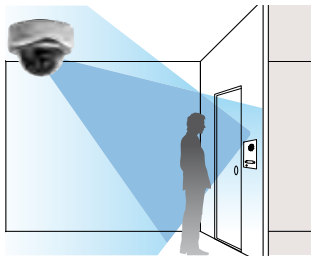

N.B. : en cas de câblage existant, un adaptateur est disponible pour passer du CAT5e ou CAT6 au LYT1.

Surveiller

La surveillance des lieux
est indispensable ?
La série JM vous permet d'installer
des caméras de surveillance !

VIDÉO PROTECTION

4 caméras peuvent être connectées
à votre système. Cela vous permet
d'enregistrer les images et ainsi de
maîtriser la surveillance des lieux !

MONITORING

Le « MONITORING » permet de
visualiser les platines et caméras
installées sans qu'il y ait eu d'appel.
Juste un appui sur une touche et
vous basculez d'une luminosité à
une autre : c'est le mode jour / nuit.

tactile

BABYPHONE

La fonction « MONITORING »
s'étend désormais à l'intérieur,
pour faire du couple poste
maître / secondaire, un véritable
baby phone fiable (pas de pile,
pas de perturbation radio...)
Surveillez votre enfant, en toute
sécurité.

Sécuriser

Les moniteurs JM sont un excellent relais pour signaler une alarme. Grâce à son grand angle, renforcez votre sécurité pour voir qui se présente.

CAMÉRA GRAND ANGLE

Compatible avec les platines de rue série JK, l'angle de vision du JM est de 170° en horizontal et 100° en vertical. La fonction zoom permet de détailler l'image sur 9 zones de l'écran.