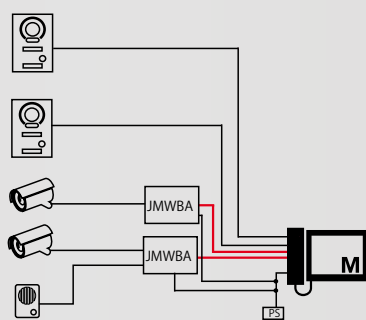

CRV43H2IRN
(110805)
Caméra dôme NTSC
à LED

CRV43H2IRP
(110804)
Caméra dôme PAL
à LED

Gamme JM

Principe de câblage

Les postes intérieurs peuvent être câblés en série (de poste à poste), en étoile (à partir du distributeur JM8Z) ou mixte (série + étoile).

M : moniteur Maître - S : moniteur Secondaire
PS : alimentation PS2420D

Distance totale entre tous les poste : **maxi 300 m**
en **CAT5e** ou **CAT6**

Type série

Vidéo protection

$\frac{1}{2}$ LYT1 8/10
- CAT5e ou CAT6

Type étoile

Type mixte : (étoile + série)

Dimensions (mm)

Tu savais qu'Aiphone possède une version mobile de son site web?

Absolument ! Je peux directement depuis mon smartphone, accéder au catalogue, aux contacts commerciaux.