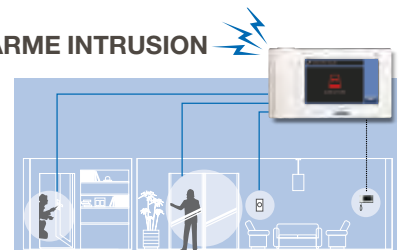

CARTE SD

Le moniteur stocke jusqu'à 20 appels et jusqu'à 1 000 appels sous forme de « clips vidéo » dans sa carte SD (en option, non fournie).

ALARME TECHNIQUE

Au 8 mars 2015, tout logement doit être équipé au moins d'un détecteur de fumée. Les moniteurs JM sont un relais indispensable pour que toute la famille soit protégée. L'alarme retentit au volume maximum même si le volume de sonnerie est coupé. Il est possible de mettre aussi des détecteur d'eau, de CO2 etc.

ALARME INTRUSION

Lorsqu'un capteur est déclenché, un message est affiché, l'identité du capteur est indiquée. Le voyant d'état clignote en rouge et une alarme retentit sur tous les postes maîtres et secondaires.