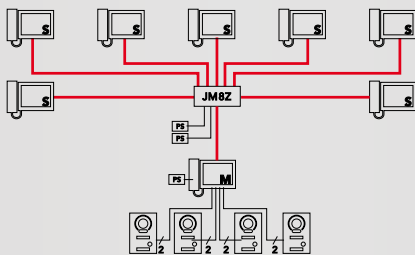

M : moniteur Maître - S : moniteur Secondaire
PS : alimentation PS2420D

Distance totale entre tous les poste : **maxi 300 m**
en **CAT5e** ou **CAT6**

Type série

Vidéo protection

$\frac{1}{2}$ LYT1 8/10
- CAT5e ou CAT6

Type étoile

Type mixte : (étoile + série)

Dimensions (mm)

Tu savais qu'Aiphone possède une version mobile de son site web?

Absolument ! Je peux directement depuis mon smartphone, accéder au catalogue, aux contacts commerciaux.