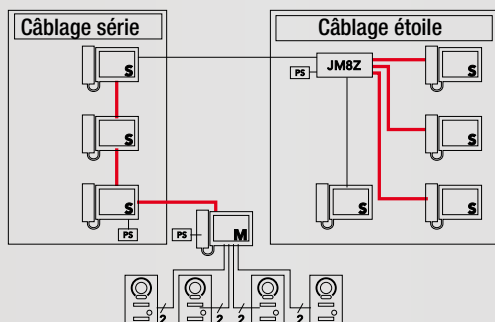

M : moniteur Maître - S : moniteur Secondaire
PS : alimentation PS2420D

Distance totale entre tous les poste : **maxi 300 m**
en **CAT5e** ou **CAT6**

Type série

Vidéo protection

$\frac{1}{2}$ LYT1 8/10
- CAT5e ou CAT6

Type étoile

Type mixte : (étoile + série)

Dimensions (mm)

Tu savais qu'Aiphone possède une version mobile de son site web?

Absolument ! Je peux directement depuis mon smartphone, accéder au catalogue, aux contacts commerciaux.