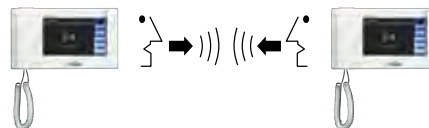

INTERCOMMUNICATION

A l'intérieur de la maison, l'intercommunication peut se faire soit par un appel général sur tous les postes soit sélectivement, en choisissant d'appeler uniquement un moniteur déterminé, sans se tromper car vous pouvez nommer chaque moniteur (cuisine, chambre ou palier, etc).