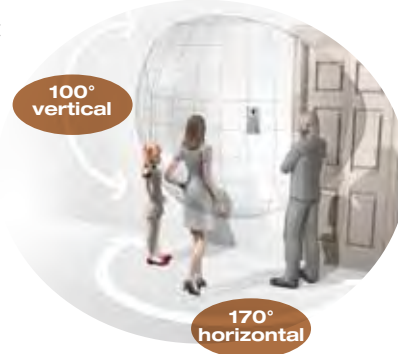

CAMÉRA GRAND ANGLE