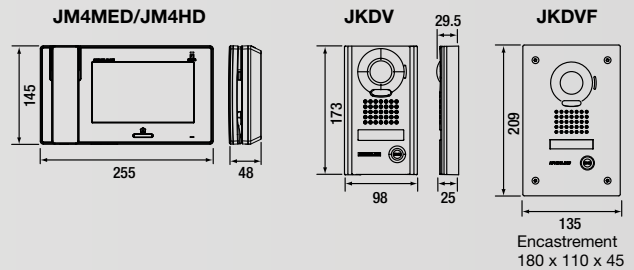

M : moniteur Maître - S : moniteur Secondaire
PS : alimentation PS2420D

Distance totale entre tous les poste : **maxi 300 m**
en **CAT5e** ou **CAT6**

Type série

Vidéo protection

$\frac{1}{2}$ LYT1 8/10
- CAT5e ou CAT6

Type étoile

Type mixte : (étoile + série)

Dimensions (mm)

Tu savais qu'Aiphone possède une version mobile de son site web?

Absolument ! Je peux directement depuis mon smartphone, accéder au catalogue, aux contacts commerciaux.