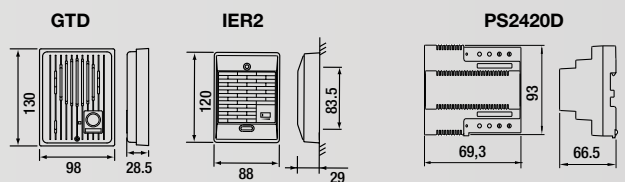

M : moniteur Maître - S : moniteur Secondaire
PS : alimentation PS2420D

Distance totale entre tous les poste : **maxi 300 m**
en **CAT5e** ou **CAT6**

Type série

Vidéo protection

$\frac{1}{2}$ LYT1 8/10
- CAT5e ou CAT6

Type étoile

Type mixte : (étoile + série)

Dimensions (mm)

Tu savais qu'Aiphone possède une version mobile de son site web?

Absolument ! Je peux directement depuis mon smartphone, accéder au catalogue, aux contacts commerciaux.