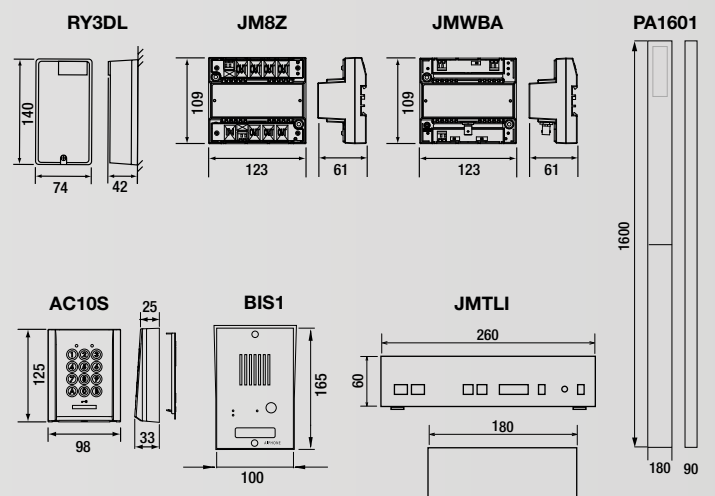

M : moniteur Maître - S : moniteur Secondaire
PS : alimentation PS2420D

Distance totale entre tous les poste : **maxi 300 m**
en **CAT5e** ou **CAT6**

Type série

Vidéo protection

$\frac{1}{2}$ LYT1 8/10
- CAT5e ou CAT6

Type étoile

Type mixte : (étoile + série)

Dimensions (mm)

Tu savais qu'Aiphone possède une version mobile de son site web?

Absolument ! Je peux directement depuis mon smartphone, accéder au catalogue, aux contacts commerciaux.